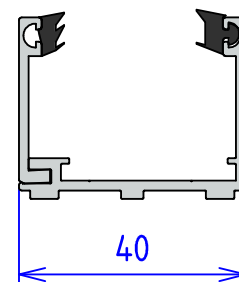

U-PROFIL
(10-16,8mm glass)

L-PROFIL
FOR DEKSEL
(20-26mm glass)

L-PROFIL
FOR DEKSEL
(10-16,8mm glass)

L-PROFIL
FOR DEKSEL
(20-26mm glass)

Skala 1:20	Tittel MV-Panorama Alu	Tegnet av Rune L	Godkjent av Lars N
		Dato 01/10/2012	Revidert dato 21/10/2021
A3	 MODULVEGGER	Tegningsnummer 6000535	Rev. nr. E
		Prinsipp oppbygging vegg	