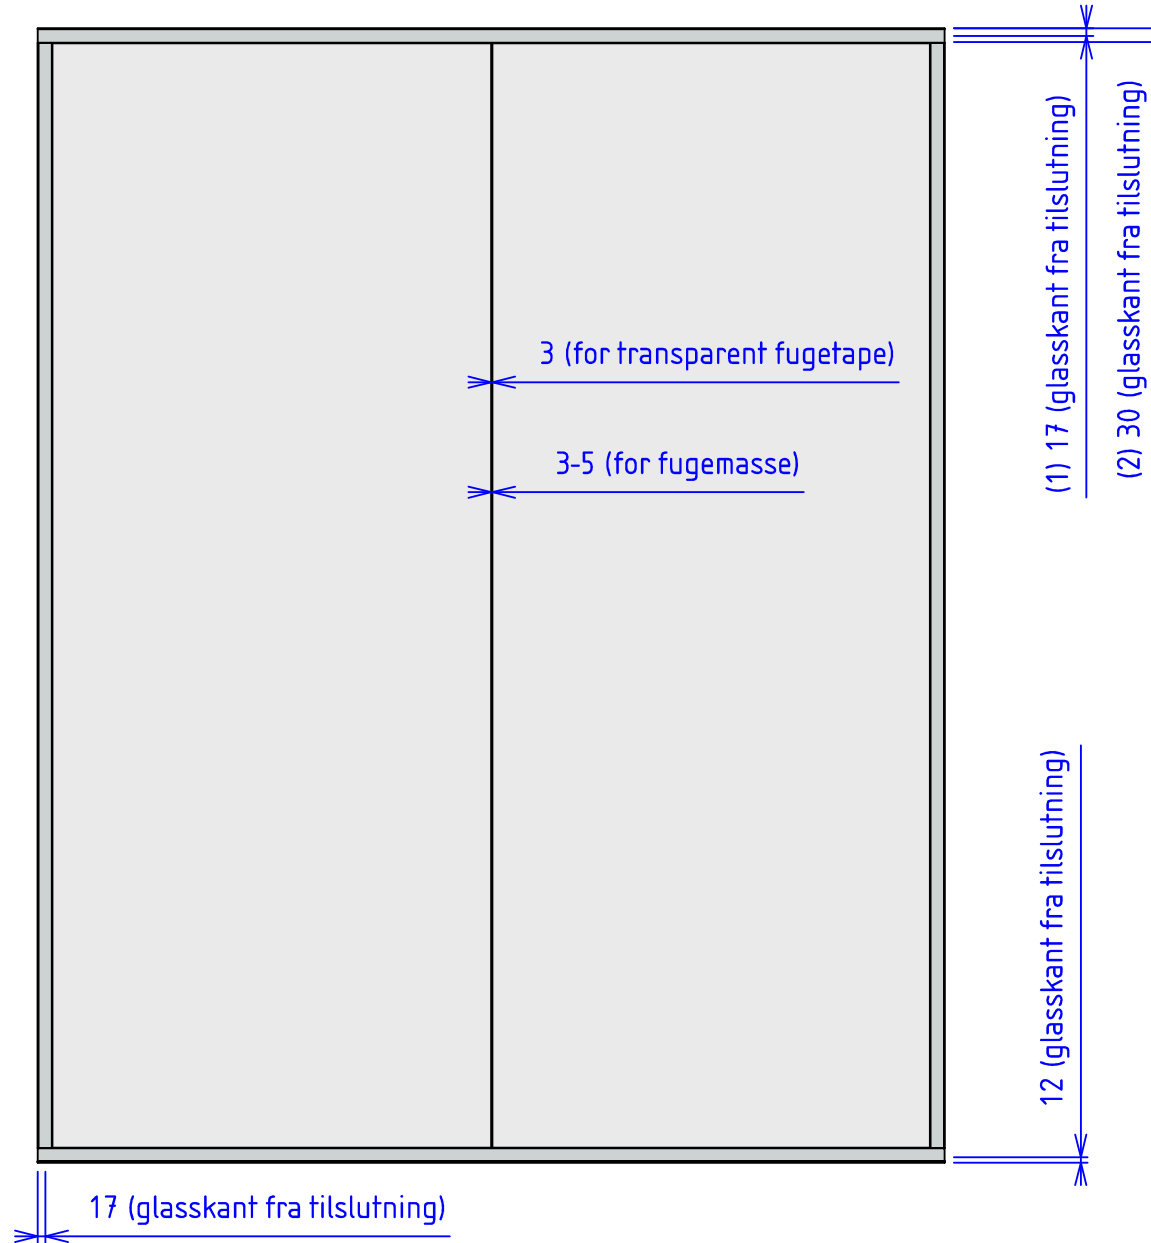

U-PROFIL (10-16,8 glass)

U-PROFIL (20-26mm glass)

PROFILVALG
SIDEPROFILER

L-PROFIL
FOR DEKSEL
(10-16,8mm glass)

U-PROFIL
(10-16,8mm glass)

L-PROFIL
FOR DEKSEL
(20-26mm glass)

PROFILVALG
SIDEPROFILER

L-PROFIL
FOR DEKSEL
(10-16,8mm glass)

U-PROFIL
(10-16,8mm glass)

L-PROFIL
FOR DEKSEL
(20-26mm glass)

L-PROFIL
FOR DEKSEL
(10-16,8mm glass)

L-PROFIL
FOR DEKSEL
(20-26mm glass)

Skala 1:20	Tittel MV-Panorama Alu	Tegnet av Rune L	Godkjent av Lars N
		Dato 01/10/2012	Revidert dato 21/10/2021
A3	 MODULVEGGER	Tegningsnummer 6000535	Rev. nr. E
		Prinsipp oppbygging vegg	