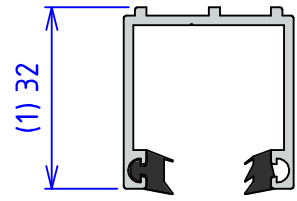

U-PROFIL (10-16,8 glass)

U-PROFIL (20-26mm glass)

PROFILVALG
SIDEPROFILER

L-PROFIL
FOR DEKSEL
(10-16,8mm glass)

U-PROFIL
(10-16,8mm glass)

L-PROFIL
FOR DEKSEL
(20-26mm glass)

PROFILVALG
SIDEPROFILER

L-PROFIL
FOR DEKSEL
(10-16,8mm glass)

U-PROFIL
(10-16,8mm glass)

L-PROFIL
FOR DEKSEL
(20-26mm glass)

L-PROFIL
FOR DEKSEL
(10-16,8mm glass)

L-PROFIL
FOR DEKSEL
(20-26mm glass)

Skala 1:20	Tittel MV-Panorama Alu	Tegnet av Rune L	Godkjent av Lars N
		Dato 01/10/2012	Revidert dato 21/10/2021
A3	 MODULVEGGER	Tegningsnummer 6000535	Rev. nr. E
		Prinsipp oppbygging vegg	