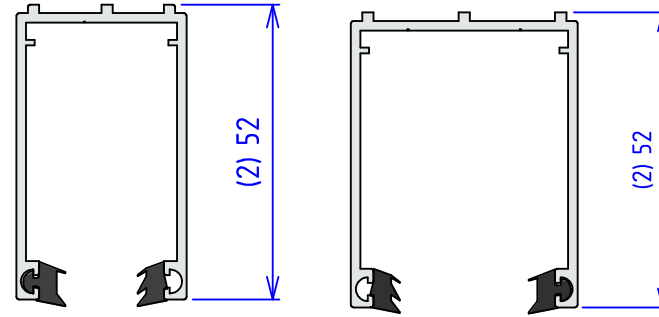

U-PROFIL (10-16,8 glass)

U-PROFIL (20-26mm glass)

PROFILVALG
SIDEPROFILER

L-PROFIL
FOR DEKSEL
(10-16,8mm glass)

U-PROFIL
(10-16,8mm glass)

L-PROFIL
FOR DEKSEL
(20-26mm glass)

PROFILVALG
SIDEPROFILER

L-PROFIL
FOR DEKSEL
(10-16,8mm glass)

U-PROFIL
(10-16,8mm glass)

L-PROFIL
FOR DEKSEL
(20-26mm glass)

L-PROFIL
FOR DEKSEL
(10-16,8mm glass)

L-PROFIL
FOR DEKSEL
(20-26mm glass)

Skala 1:20	Tittel MV-Panorama Alu	Tegnet av Rune L	Godkjent av Lars N
		Dato 01/10/2012	Revidert dato 21/10/2021
A3	 MODULVEGGER	Tegningsnummer 6000535	Rev. nr. E
		Prinsipp oppbygging vegg	