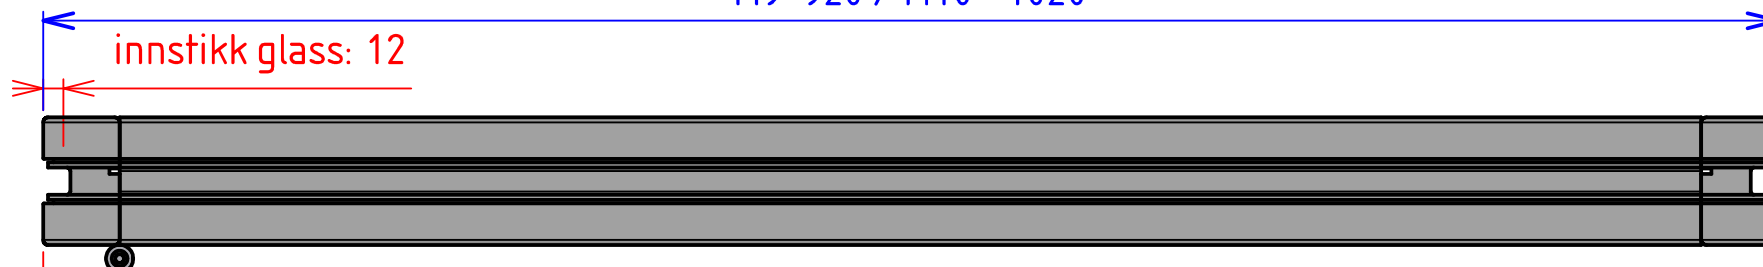

alukarm/ tettdør

Glass= B-8mm

innstikk glass: 13

M9=894 / M10= 994

alukarm/ glassplate dør

Glass= B-8mm

innstikk glass: 13

M9=934 / M10= 1034

trekarm/ glassplate & tettdør
-montert med overglass

Glass= B-10mm

innstikk glass: 12

M9=920 / M10= 1020

trekarm/ glassplate-tettdør
-montert mot tilslutning

Glass= B-15mm

innstikk glass: 7

M9=920 / M10= 1020

delt-høy profil

Glass= B-34mm

innstikk glass: 12

Skala	Tittel	Tegnet av	Godkjent av
1:4	MV-Panorama Alu	Rune L	-
		Dato	Revidert dato
		10/04/2019	17/11/2020
A3	Prinsipp 1 stk sideglass for karm	Tegningsnummer	Rev. nr.
		6004426	B
			Toleranse
			-