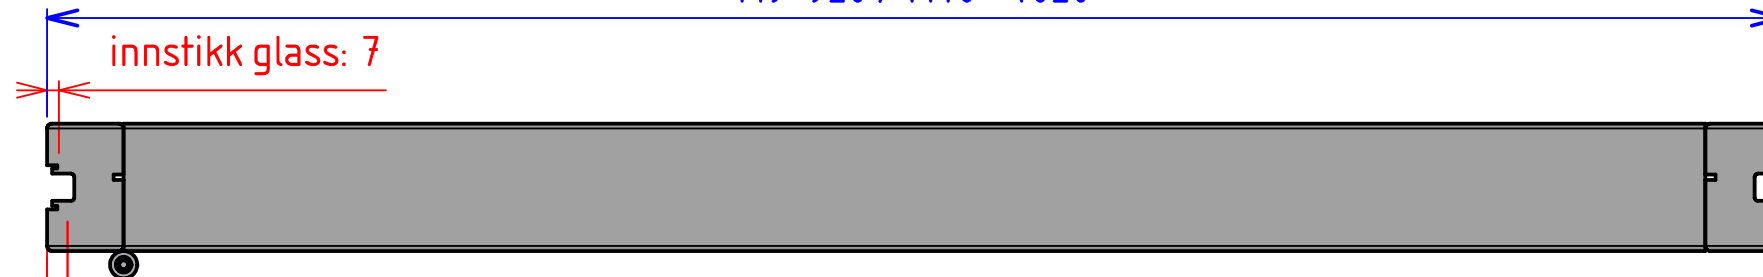

trekarm/ glassplate & tettdør
-montert med overglass

Glass= B-10mm

innstikk glass: 12

M9=920 / M10= 1020

trekarm/ glassplate-tettdør
-montert mot tilslutning

Glass= B-15mm

innstikk glass: 7

M9=920 / M10= 1020

delt-høy profil

Glass= B-34mm

innstikk glass: 12

Skala	Tittel	Tegnet av	Godkjent av
1:4	MV-Panorama Alu	Rune L	-
		Dato	Revidert dato
		10/04/2019	17/11/2020
A3	Prinsipp 1 stk sideglass for karm	Tegningsnummer	Rev. nr.
		6004426	B
			Toleranse
			-