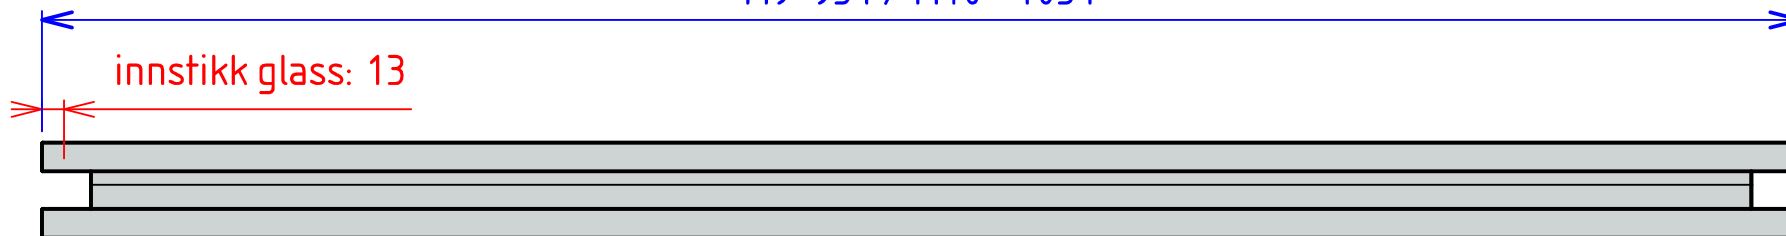

alukarm/ tettdør

Glass= B-8mm

innstikk glass: 13

M9=894 / M10= 994

alukarm/ glassplate dør

Glass= B-8mm

innstikk glass: 13

M9=934 / M10= 1034

trekarm/ glassplate & tettdør
-montert med overglass

Glass= B-10mm

innstikk glass: 12

M9=920 / M10= 1020

trekarm/ glassplate-tettdør
-montert mot tilslutning

Glass= B-15mm

innstikk glass: 7

M9=920 / M10= 1020

delt-høy profil

Glass= B-34mm

innstikk glass: 12

Skala	Tittel	Tegnet av	Godkjent av
1:4	MV-Panorama Alu	Rune L	-
		Dato	Revidert dato
		10/04/2019	17/11/2020
A3	Prinsipp 1 stk sideglass for karm	Tegningsnummer	Rev. nr.
		6004426	B
			Toleranse
			-