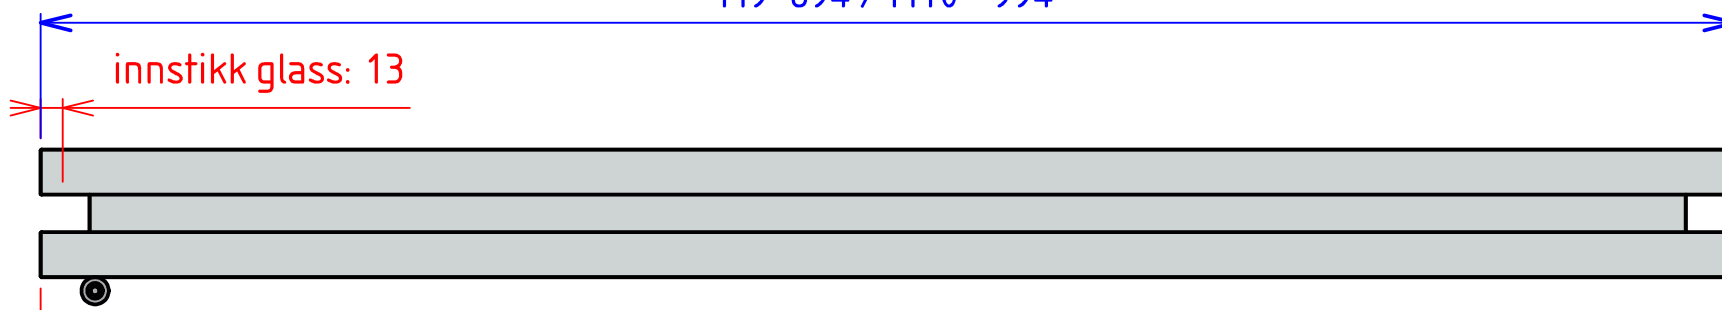

alukarm/ tettdør

Glass= B-8mm

innstikk glass: 13

M9=894 / M10= 994

alukarm/ glassplate dør

Glass= B-8mm

innstikk glass: 13

M9=934 / M10= 1034

trekarm/ glassplate & tettdør
-montert med overglass

Glass= B-10mm

innstikk glass: 12

M9=920 / M10= 1020

trekarm/ glassplate-tettdør
-montert mot tilslutning

Glass= B-15mm

innstikk glass: 7

M9=920 / M10= 1020

delt-høy profil

Glass= B-34mm

innstikk glass: 12

Skala	Tittel	Tegnet av	Godkjent av
1:4	MV-Panorama Alu	Rune L	-
		Dato	Revidert dato
		10/04/2019	17/11/2020
A3	Prinsipp 1 stk sideglass for karm	Tegningsnummer	Rev. nr.
		6004426	B
			Toleranse
			-