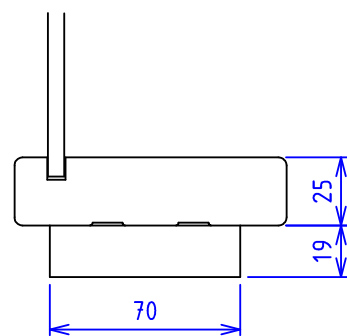

MV-Flushline

MV-Classic

1) MV-Flushline

2) MV-Classic

MV-Flushline

MV-Classic

3) Standard terskel

Skala 1:20	Tittel MV-Dør og glassmodul	Tegnet av Rune L	Godkjent av -
		Dato 23/11/2021	Revidert dato 09/01/2023
	 MODULVEGGER	Tegningsnummer 6006000	Rev. nr. B
A3	prinsipp Classic og Flushline		Toleranse -