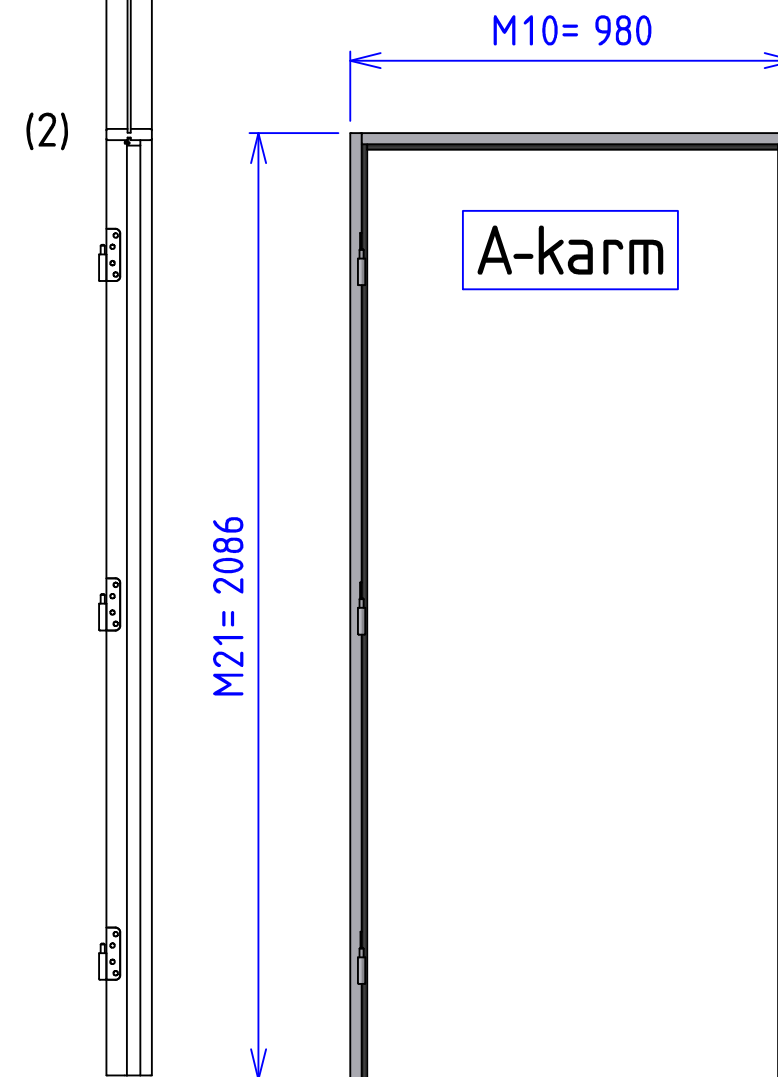

MV-Flushline

MV-Classic

1) MV-Flushline

2) MV-Classic

MV-Flushline

MV-Classic

3) Standard terskel

Skala 1:20	Tittel MV-Dør og glassmodul	Tegnet av Rune L	Godkjent av -
		Dato 23/11/2021	Revidert dato 09/01/2023
	 MODULVEGGER	Tegningsnummer 6006000	Rev. nr. B
A3	prinsipp Classic og Flushline		Toleranse -