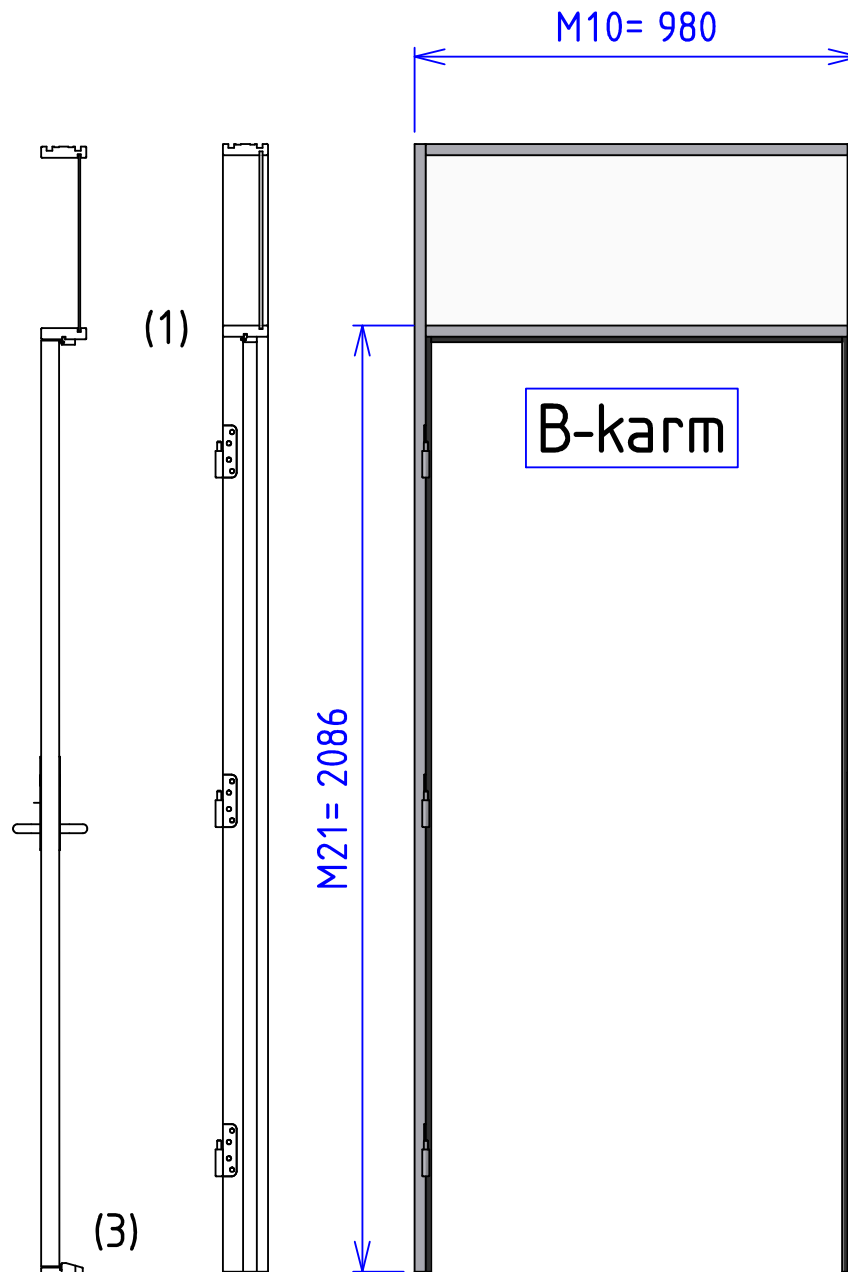

MV-Flushline

MV-Classic

1) MV-Flushline

2) MV-Classic

MV-Flushline

MV-Classic

3) Standard terskel

Skala 1:20	Tittel MV-Dør og glassmodul	Tegnet av Rune L	Godkjent av -
		Dato 23/11/2021	Revidert dato 09/01/2023
	 MODULVEGGER	Tegningsnummer 6006000	Rev. nr. B
A3	prinsipp Classic og Flushline		Toleranse -