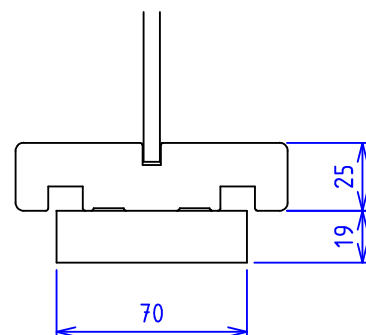

MV-Flushline

MV-Classic

1) MV-Flushline

2) MV-Classic

MV-Flushline

MV-Classic

3) Standard terskel

Skala 1:20	Tittel MV-Dør og glassmodul	Tegnet av Rune L	Godkjent av -
		Dato 23/11/2021	Revidert dato 09/01/2023
	 MODULVEGGER	Tegningsnummer 6006000	Rev. nr. B
A3	prinsipp Classic og Flushline		Toleranse -