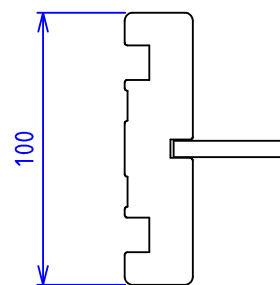

MV-Flushline

MV-Classic

1) MV-Flushline

2) MV-Classic

MV-Flushline

MV-Classic

3) Standard terskel

Skala 1:20	Tittel MV-Dør og glassmodul	Tegnet av Rune L	Godkjent av -
		Dato 23/11/2021	Revidert dato 09/01/2023
	 MODULVEGGER	Tegningsnummer 6006000	Rev. nr. B
A3	prinsipp Classic og Flushline		Toleranse -