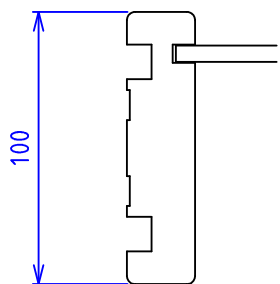

MV-Flushline

MV-Classic

1) MV-Flushline

2) MV-Classic

MV-Flushline

MV-Classic

3) Standard terskel

Skala 1:20	Tittel MV-Dør og glassmodul	Tegnet av Rune L	Godkjent av -
		Dato 23/11/2021	Revidert dato 09/01/2023
	 MODULVEGGER	Tegningsnummer 6006000	Rev. nr. B
A3	prinsipp Classic og Flushline		Toleranse -