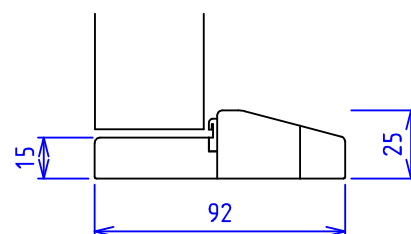

MV-Flushline

MV-Classic

1) MV-Flushline

2) MV-Classic

MV-Flushline

MV-Classic

3) Standard terskel

Skala 1:20	Tittel MV-Dør og glassmodul	Tegnet av Rune L	Godkjent av -
		Dato 23/11/2021	Revidert dato 09/01/2023
	 MODULVEGGER	Tegningsnummer 6006000	Rev. nr. B
A3	prinsipp Classic og Flushline		Toleranse -