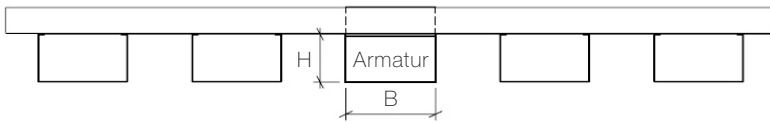

# STRIPE RIBB 3527

Stripe Ribb är en armatur framtagen för montage tillsammans med våra ribblameller. Armaturen ersätter ribblamellen och skapar en integration som gör att taket hela tiden håller sig till sin linjära utformning.

Armaturen kan beställas i längder från 600mm till och med 3000mm. Montering sker snabbt och enkelt genom de medföljande montagekonsolerna.

Stripe Ribb 3527 går även att anpassa för montage i andra undertakssystem.

## MONTERINGSPRINCIP

Artikelnummer	Armatyrtyp	Effekt w/m	Längd mm	Bredd mm	Höjd mm	Vikt kg/m
SRIB3527-L	Stripe Ribb 3527	10-23	600-3000	35	27	-